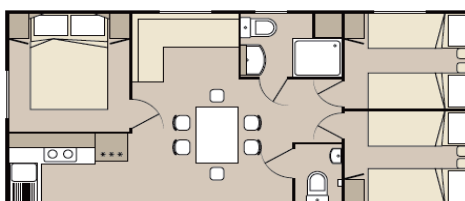

Cenik mobilnih hišic

Velja od 1.1. 2018

Najem mobilne hišice omogoča letovanje v kampu Adria. Glede na različna letna obdobja, število oseb in število ležišč se cena spreminja. V ponudbi so trije različni modeli - Sun Holiday za 4 osebe, Maui za 5 oseb in Brioni za 6 oseb.

DNEVNI NAJEM

NA NOČ / EUR	30.3. - 26.4. 1.10.-14.10	7.5.- 7.6. 10.9. - 30.9.	27.4. -6.5. 8.6.- 21.6. 27.8.-9.9.	22.6.- 26.8. 21.12.-6.1.
Sun Holiday za 4 osebe	61,50	82,50	97,50	118,50
Maui za 5 oseb	72,50	97,50	115,50	141,00
Brioni za 6 oseb	103,00	133,00	149,50	175,00
Sun Holiday za dve osebi	50,00	66,00	74,00	/

Bivanje 1 ali 2 noči: +20%

Mobilna hišica SunHoliday

Mobilna hišica Brioni

Mobilna hišica Maui

OBVEZNA DOPLAČILA

30,00€ posteljina, brisače, čiščenje mobilne hišice ob odhodu; **5,00€** čiščenje hišice v kateri biva domača žival; **0,80€/osebo/bivanje** prijavnina; **0,64€/noč/osebo** turistična taksa; **7,00€/noč** doplačilo za psa; **15,00€** rezervacija številke mobilne hišice; **15,00€/noč** dodatna peta, šesta oz. sedma oseba v hišici; **2,00€** na željo dodatna velika brisača; **5,00€/noč** otroška posteljica. V hiški tipa Brioni domače živali niso dovoljene.

DALJŠI NAJEM: 14 DNI - 10%; 28 DNI - 15%; ne velja za najeme za 2 osebi

POSEBNA PONUDBA ZA GOSTE KAMPA: CAMPING KOSILO (samo v visoki sezoni) - celotni meni v samopostrežni restavraciji le 8 € (gost dobi kupon za kosilo na recepciji kampa). **POPUST NA VSE STORITVE V WELLNESS CENTRU ADRIA: 20 %** (gost se izkaže z zapestnico za zunanji bazen in številko parcele).